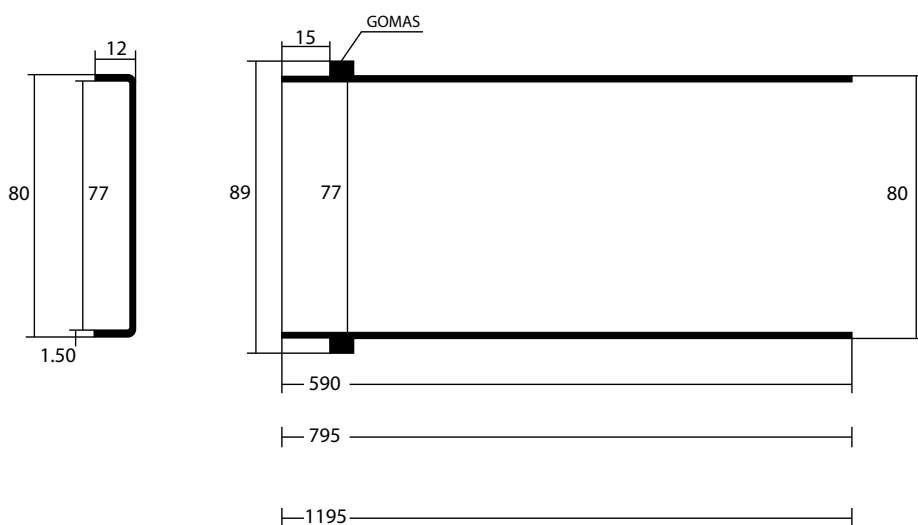

Glass white

Glass black

Black

Informations techniques grille

Caractéristiques / Cadre grille	Méthode d'essai	Unité	Valeur
Hauteur		mm	53
Sortie verticale		mm	85
Diamètre de sortie		mm	50H
Vitesse d'écoulement	ISO TC 138/SC 1604	l/s	0,50
Résistance aux charges et à la déformation	ISO TC 138		
Dimensions GRILLE		cm	Voir références
Effets des produits chimiques	Nettoyer avec des produits à caractère neutre		
Composition	Siphon de sol : ABS Grille et cale : Acier inoxydable AISI 304. Finition électropolie.		

Grille

	Long
Grille linéaire 59,6	590 mm
Grille linéaire 80	795 mm
Grille linéaire 120	1195 mm

	Long L1	Long L
Canal linéaire 59,6	596 mm	591 mm
Canal linéaire 80	800 mm	795 mm
Canal linéaire 120	1200 mm	1195 mm

Références

SAP	Description du produit	Emballage
100103364	grille linéaire texture chrome 120 x 9,3 cm	1 grille / caisse
100103365	grille linéaire texture chrome 59,6 x 9,3 cm	1 grille / caisse
100103366	grille linéaire texture chrome 80 x 9,3 cm	1 grille / caisse
100103367	grille linéaire texture 120 x 9,3 cm	1 grille / caisse
100103368	grille linéaire texture 59,6 x 9,3 cm	1 grille / caisse
100103369	grille linéaire texture 80 x 9,3 cm	1 grille / caisse
100103370	grille linéaire squared 120 x 9,3 cm	1 grille / caisse
100103371	grille linéaire squared 59,6 x 9,3 cm	1 grille / caisse
100103372	grille linéaire squared 80 x 9,3 cm	1 grille / caisse
100103373	grille linéaire line 120 x 9,3 cm	1 grille / caisse
100103374	grille linéaire line 59,6 x 9,3 cm	1 grille / caisse
100103375	grille linéaire line 80 x 9,3 cm	1 grille / caisse
100148594	kit montage grille lin cer c/marco 120 x 9,3 cm	1 grille / caisse
100148593	kit montage grille lin cer c/marco 59,6 x 9,3 cm	1 grille / caisse
100148595	kit montage grille lin cer c/marco 80 x 9,3 cm	1 grille / caisse
100141153	grille linéaire glass black 59.6 x 9.3 cm	1 grille / caisse
100141156	grille linéaire glass white 59.6 x 9.3 cm	1 grille / caisse
100278946	grille linéaire black 59.6 x 9.3 cm	1 grille / caisse