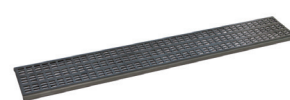

Grilles linéaires

Canal en acier inoxydable électropoli AISI 304 avec finition mate.
Grille en acier inoxydable chromé AISI 304, avec différentes finitions.

Finitions

Texture

Texture chrome

Squared

Lines

Cerámica

Glass white

Glass black

Black

Informations techniques grille

Caractéristiques / Cadre grille	Méthode d'essai	Unité	Valeur
Hauteur		mm	53
Sortie verticale		mm	85
Diamètre de sortie		mm	50H
Vitesse d'écoulement	ISO TC 138/SC 1604	l/s	0,50
Résistance aux charges et à la déformation	ISO TC 138		
Dimensions GRILLE		cm	Voir références
Effets des produits chimiques	Nettoyer avec des produits à caractère neutre		
Composition	Siphon de sol : ABS Grille et cale : Acier inoxydable AISI 304. Finition électropolie.		

Grille

	Long
Grille linéaire 59,6	590 mm
Grille linéaire 80	795 mm
Grille linéaire 120	1195 mm

	Long L1	Long L
Canal linéaire 59,6	596 mm	591 mm
Canal linéaire 80	800 mm	795 mm
Canal linéaire 120	1200 mm	1195 mm