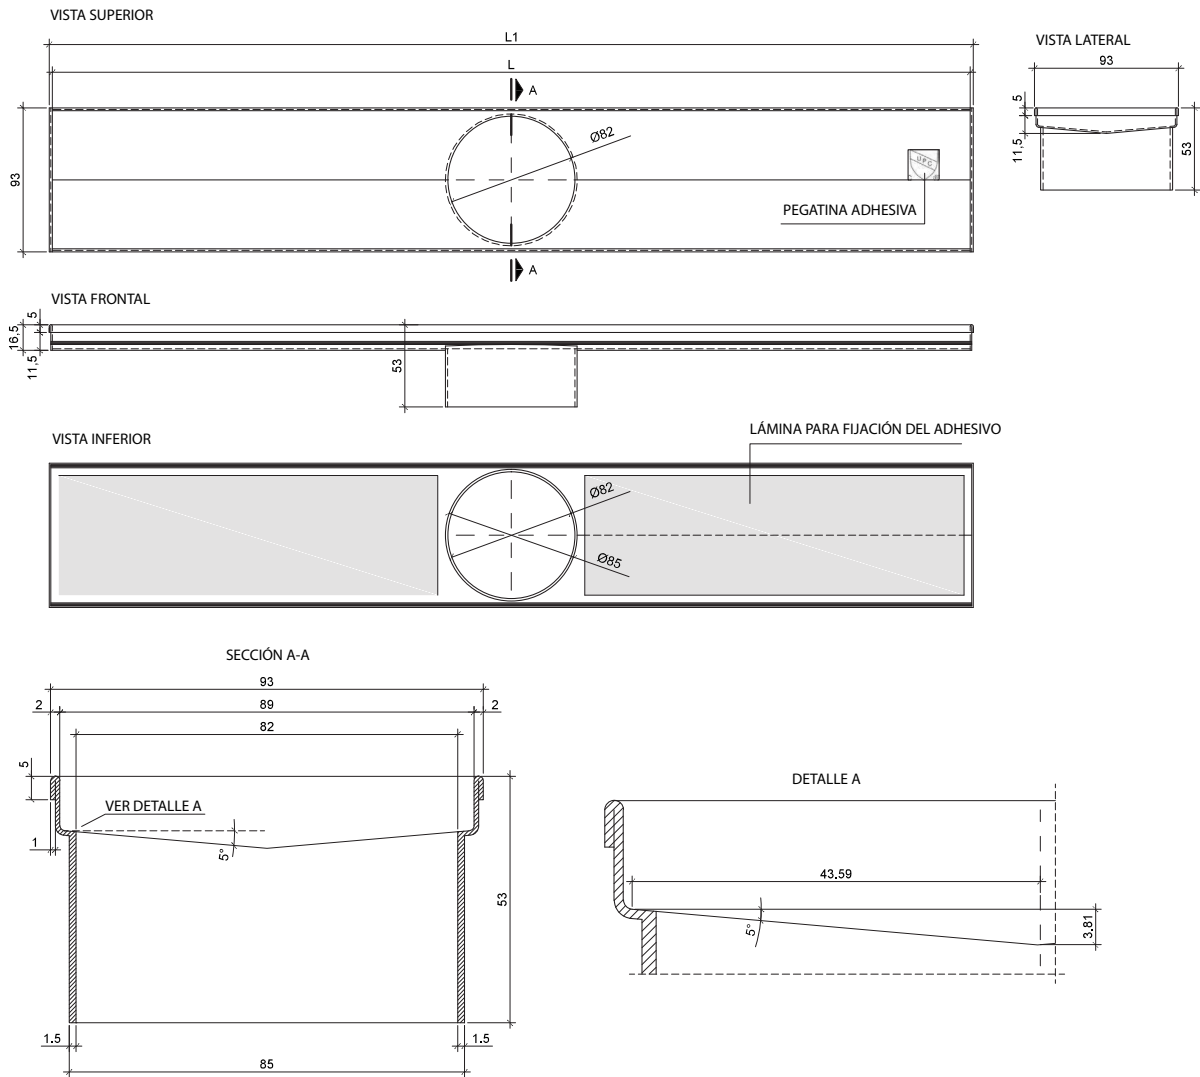

Glass white

Glass black

Black

Informations techniques grille

Caractéristiques / Cadre grille	Méthode d'essai	Unité	Valeur
Hauteur		mm	53
Sortie verticale		mm	85
Diamètre de sortie		mm	50H
Vitesse d'écoulement	ISO TC 138/SC 1604	l/s	0,50
Résistance aux charges et à la déformation	ISO TC 138		
Dimensions GRILLE		cm	Voir références
Effets des produits chimiques	Nettoyer avec des produits à caractère neutre		
Composition	Siphon de sol : ABS Grille et cale : Acier inoxydable AISI 304. Finition électropolie.		

Grille

	Long
Grille linéaire 59,6	590 mm
Grille linéaire 80	795 mm
Grille linéaire 120	1195 mm

	Long L1	Long L
Canal linéaire 59,6	596 mm	591 mm
Canal linéaire 80	800 mm	795 mm
Canal linéaire 120	1200 mm	1195 mm

Références

SAP	Description du produit	Emballage
100103364	grille linéaire texture chrome 120 x 9,3 cm	1 grille / caisse
100103365	grille linéaire texture chrome 59,6 x 9,3 cm	1 grille / caisse
100103366	grille linéaire texture chrome 80 x 9,3 cm	1 grille / caisse
100103367	grille linéaire texture 120 x 9,3 cm	1 grille / caisse
100103368	grille linéaire texture 59,6 x 9,3 cm	1 grille / caisse
100103369	grille linéaire texture 80 x 9,3 cm	1 grille / caisse
100103370	grille linéaire squared 120 x 9,3 cm	1 grille / caisse
100103371	grille linéaire squared 59,6 x 9,3 cm	1 grille / caisse
100103372	grille linéaire squared 80 x 9,3 cm	1 grille / caisse
100103373	grille linéaire line 120 x 9,3 cm	1 grille / caisse
100103374	grille linéaire line 59,6 x 9,3 cm	1 grille / caisse
100103375	grille linéaire line 80 x 9,3 cm	1 grille / caisse
100148594	kit montage grille lin cer c/marco 120 x 9,3 cm	1 grille / caisse
100148593	kit montage grille lin cer c/marco 59,6 x 9,3 cm	1 grille / caisse
100148595	kit montage grille lin cer c/marco 80 x 9,3 cm	1 grille / caisse
100141153	grille linéaire glass black 59.6 x 9.3 cm	1 grille / caisse
100141156	grille linéaire glass white 59.6 x 9.3 cm	1 grille / caisse
100278946	grille linéaire black 59.6 x 9.3 cm	1 grille / caisse